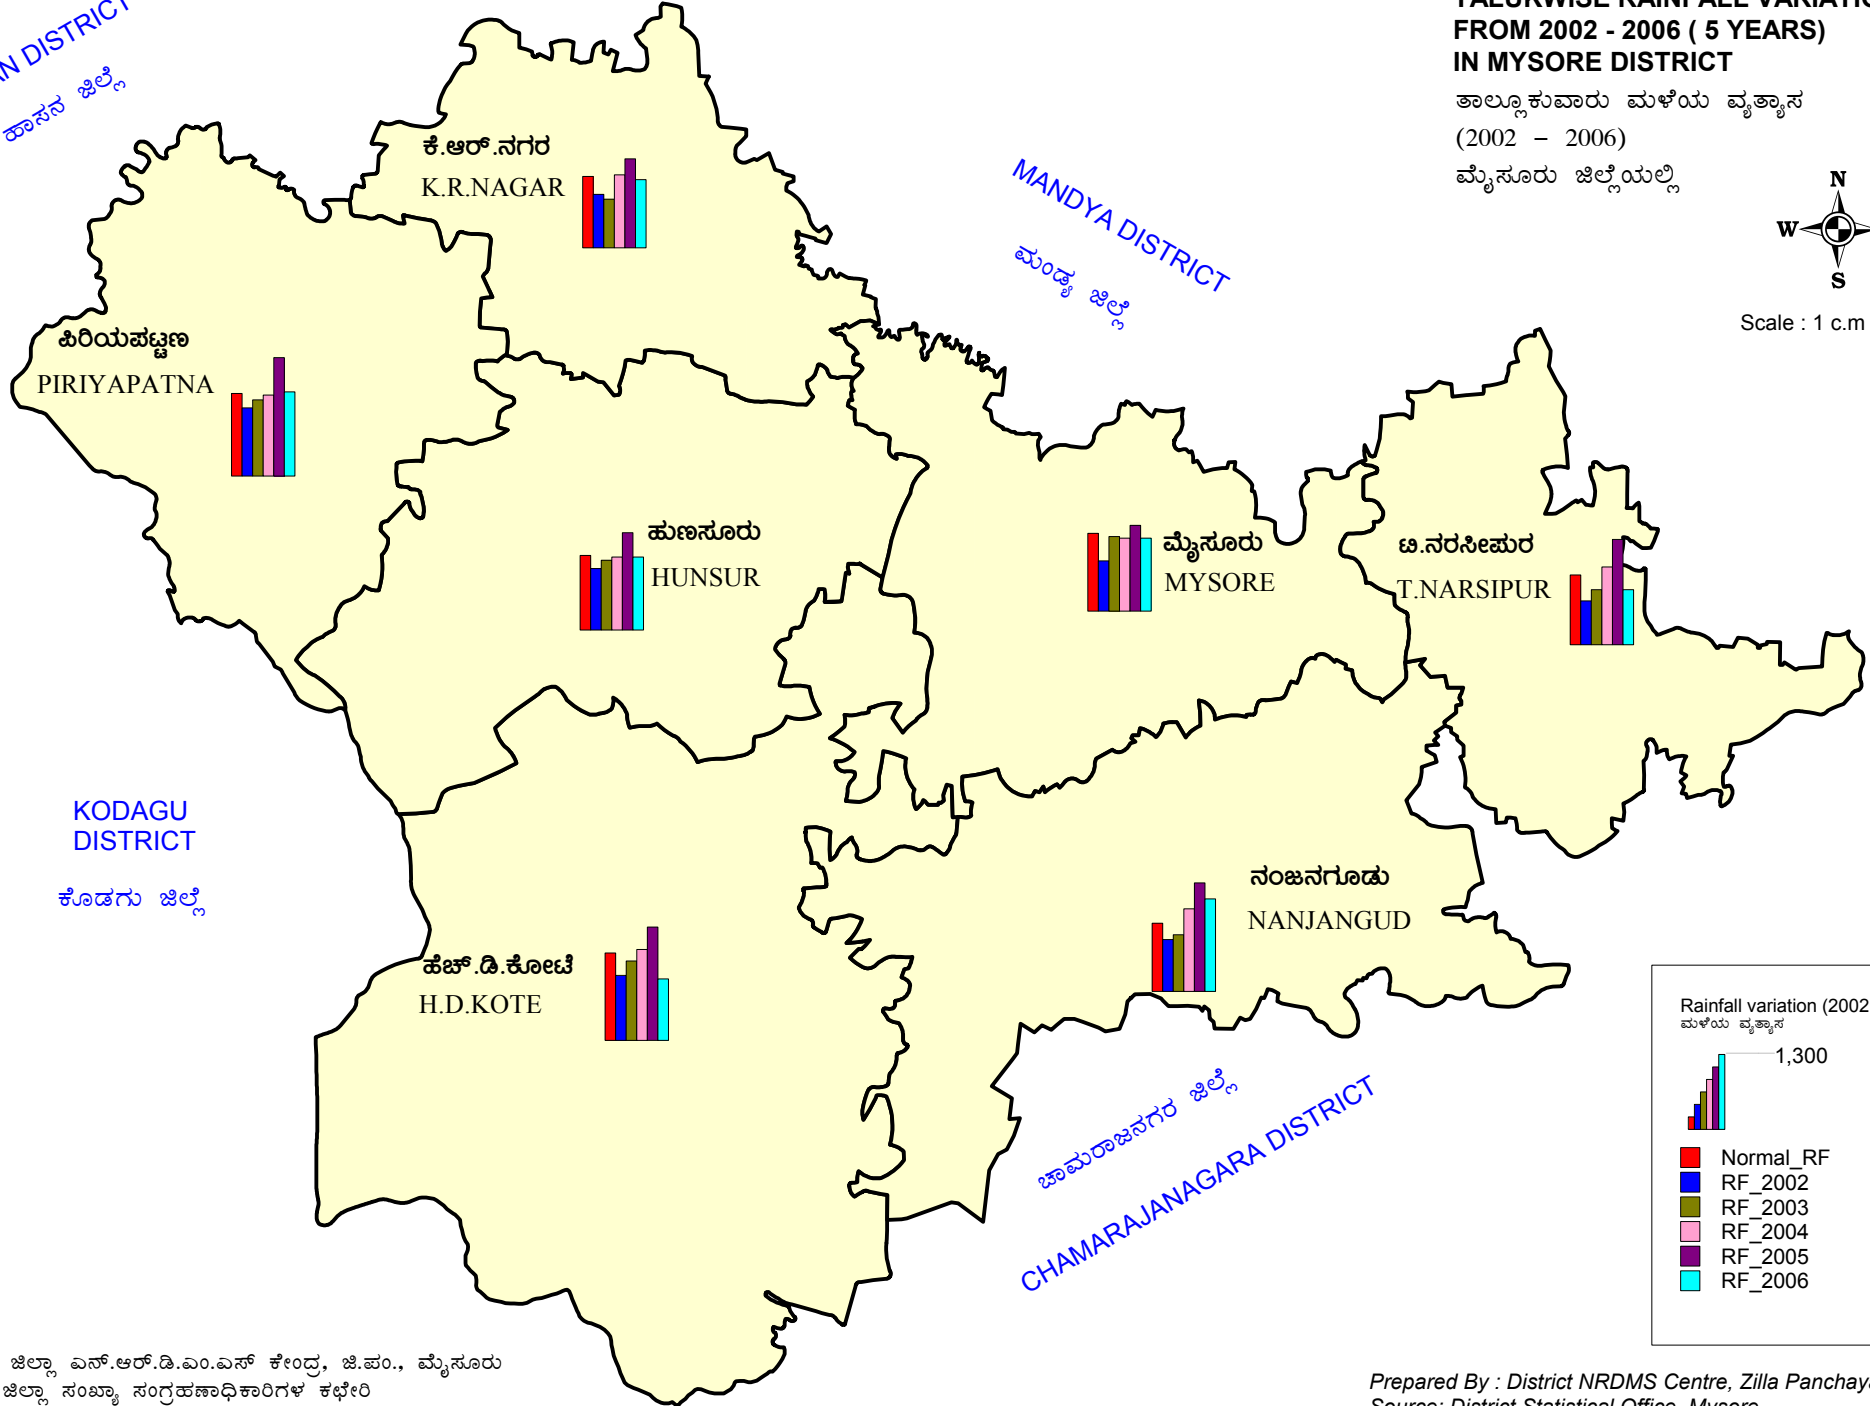

HASSAN DISTRICT  
ಹಾಸನ ಜಿಲ್ಲೆ

**TALUKWISE RAINFALL VARIATION  
FROM 2002 - 2006 ( 5 YEARS)  
IN MYSORE DISTRICT**

ತಾಲ್ಲೂಕುಪಾರು ಮಳೆಯ ವ್ಯತ್ಯಾಸ  
(2002 - 2006)  
ಮೈಸೂರು ಜಿಲ್ಲೆಯಲ್ಲಿ

Scale : 1 c.m = 5.5 K.m

KODAGU DISTRICT

ಕೊಡಗು ಜಿಲ್ಲೆ

MANDYA DISTRICT  
ಮಂಡ್ಯ ಜಿಲ್ಲೆ

ಚಾಮರಾಜನಗರ ಜಿಲ್ಲೆ  
CHAMARAJANAGARA DISTRICT

ತಯಾರಿಕೆ: ಜಿಲ್ಲಾ ಎನ್.ಆರ್.ಡಿ.ಎಂ.ಎಸ್ ಕೇಂದ್ರ, ಜಿ.ಪಂ., ಮೈಸೂರು  
ಮೂಲ : ಜಿಲ್ಲಾ ಸಂಖ್ಯಾ ಸಂಗ್ರಹಣಾಧಿಕಾರಿಗಳ ಕಛೇರಿ

Prepared By : District NRDMS Centre, Zilla Panchayath, Mysore  
Source: District Statistical Office, Mysore